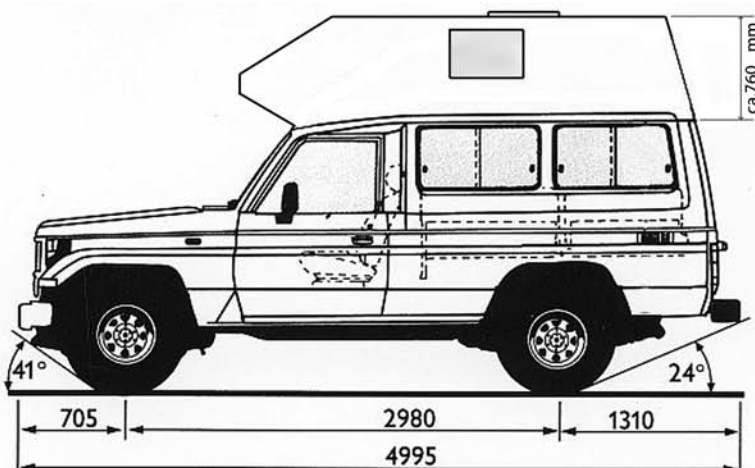

Desert-Tec GbR
Weiboldshausenerstr. 5
D-91792 Ellingen
Tel. 09141-995903
Fax. 09141-995912
www.desert-tec.de
Mail: info@desert-tec.de