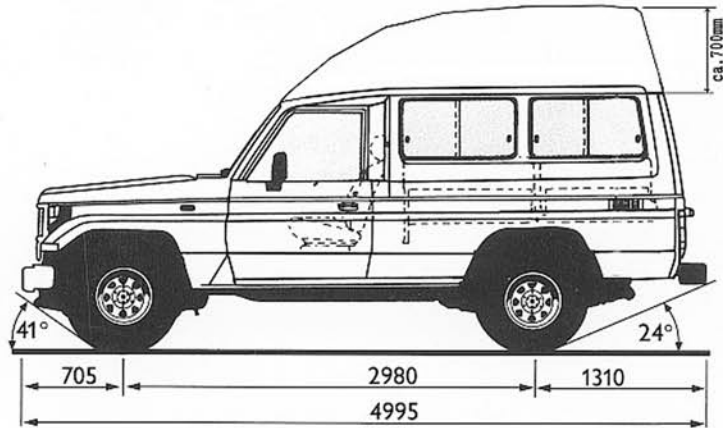

Desert-Tec GbR
Weiboldshausenerstr. 5
D-91792 Ellingen
Tel. 09141-995903
Fax. 09141-995912
www.desert-tec.de
Mail: info@desert-tec.de