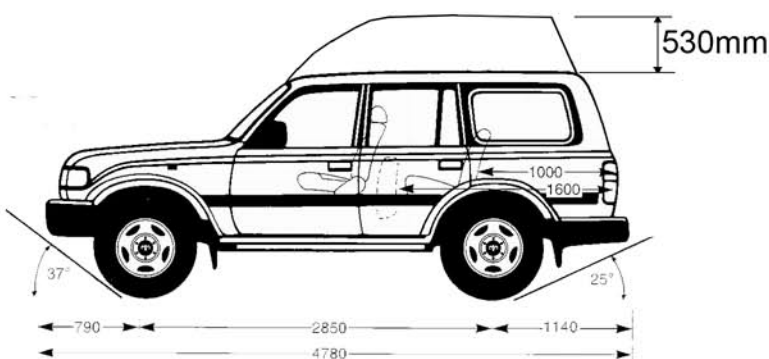

Desert-Tec GbR
Weiboldshausenerstr. 5
D-91792 Ellingen
Tel. 09141-995903
Fax. 09141-995912
www.desert-tec.de
Mail: info@desert-tec.de