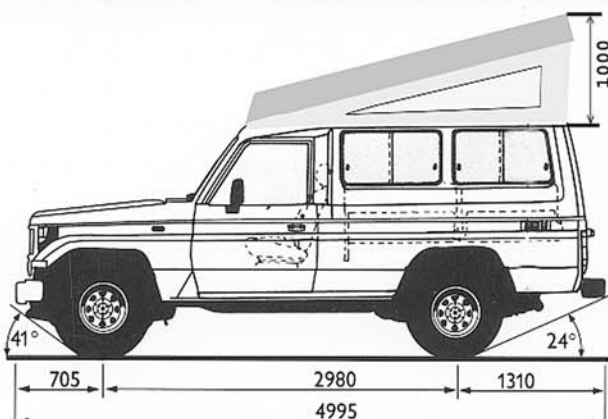

Desert-Tec GbR
Weiboldshausenerstr. 5
D-91792 Ellingen
Tel. 09141-995903
Fax. 09141-995912
www.desert-tec.de
Mail: info@desert-tec.de