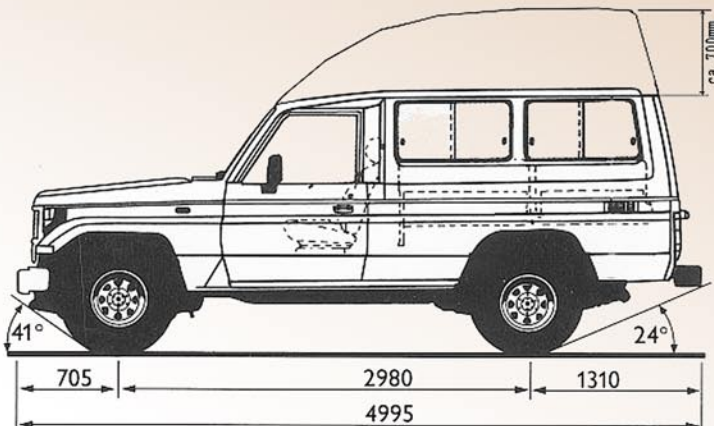

Extras:

- -Halogen/LED-Innenleuchten 12V/5W
- -Moskitorollo für Dachluke
- -Ausstellfenster mit Montage
- -Schiffsdachluke je nach Größe mit Montage