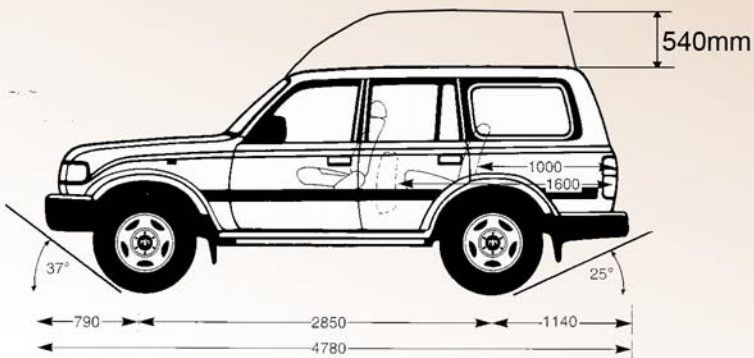

Extras:

- -Halogen/LED-Innenleuchten 12V/5W
- -Moskitiorollo für Dachluke
- -Ausstellfenster mit Montage
- -Schiffsdachluke je nach Größe mit Montage