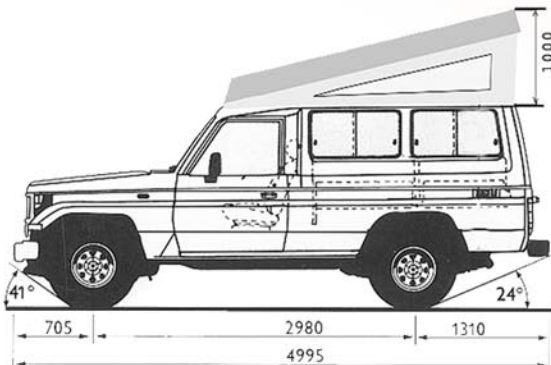

Extras:

- -Halogen/LED-Innenleuchten 12V/5W
- -Schiffsdachluke 50x50cm aus Aluminium-Plexiglas mit Innenrahmen
- -Moskitiorollo für Dachluke
- -Zurrleisten auf Dach mit Montage je Meter
- -Lackierung in Wagenfarbe