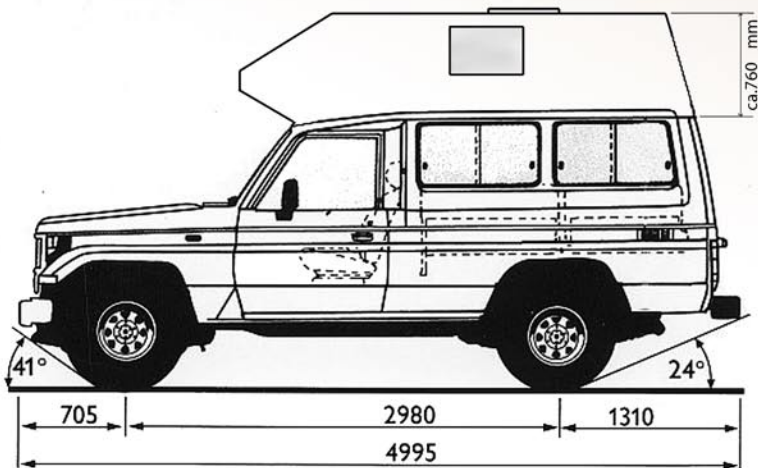

Extras:

- -Halogen/LED-Innenleuchten 12V/5W
- -Moskitiorollo für Dachluke
- -Ausstellfenster mit Montage
- -Schiffsdachluke je nach Größe mit Montage